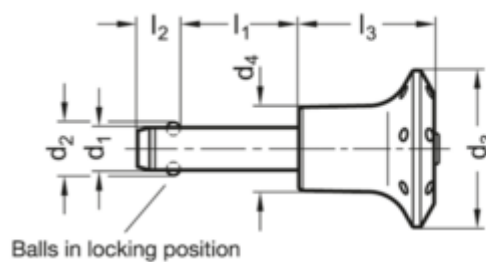

Varenummer: 20113612100  
 Beskrivelse: E+G  
 Kuglepallås GN 113.6-12-100

## Mål

### Application example

d1 0.04/-0.08	= 12
d2	= 14.5
d3	= 42
d4	= 25
l1 +0.6	= 100
l2 ±1	= 10.6
l3 -0.2	= 39
Spændkraft (N)	= 144

Vægt i (g) = 159